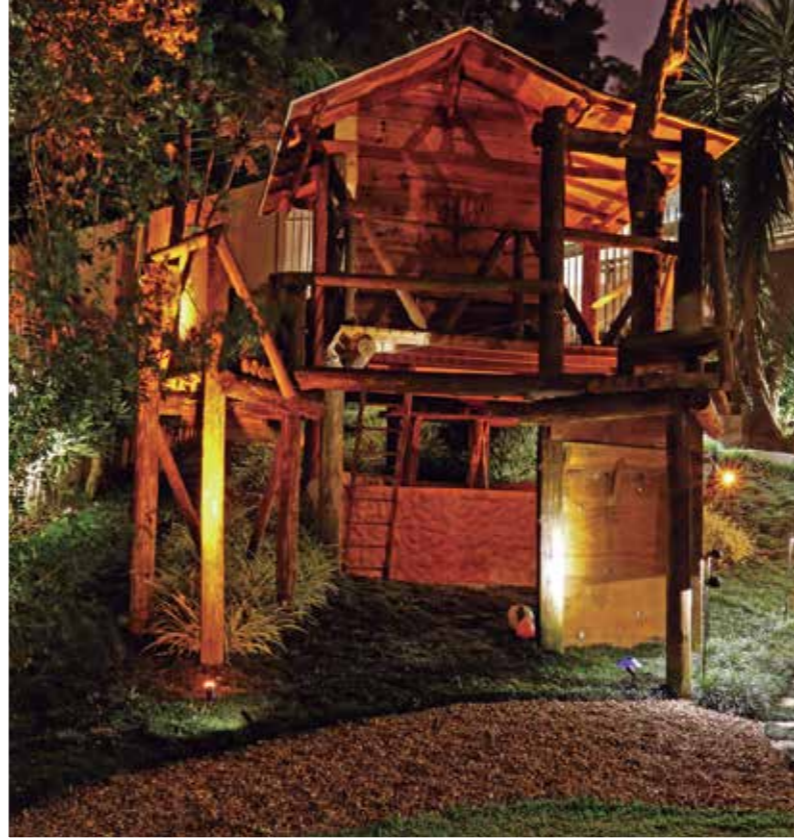

PONTUANDO INTERESSES VISUAIS

PROJETADA DE FORMAS VARIADAS, ILUMINAÇÃO CRIA EFEITOS ÚNICOS EM ESPAÇO PAISAGÍSTICO

por VALTERCI SANTOS FOTOS NENAD RADOVANOVIC

A iluminação em áreas externas merece atenção especial quando se trata de evidenciar o paisagismo. O projeto luminotécnico com essa função valoriza também fachadas, piscinas, corredores e garagens, alcançando sensações surpreendentes. Por exigir resultados diferentes da iluminação de interiores, a escolha correta dos produtos é fundamental. Atenta a esses detalhes, a engenhei-

ra civil e designer de interiores Karin Brenner, contratada para realizar a reforma em uma residência com amplo espaço externo, obteve equilíbrio entre todos os elementos necessários.

O perfil dos clientes - um casal, com uma filha de sete anos, que aprecia receber visitas - define a direção do projeto. Eles são esportistas, adoram a natureza e queriam adaptar a casa ao estilo contemporâneo. Karin se dedicou à criação de efeitos diferenciados. "Desenvolvemos um pro-

jeto com diversas áreas iluminadas de formas diferentes, com a intenção de tornar o espaço paisagístico mais atraente, com diversos interesses visuais", conta a profissional.

A iluminação pontual realça o verde ao redor dos muros, a casinha de madeira na árvore com tirolesa que atravessa o jardim, oquinho infantil em madeira e o caminho entre as árvores. O contorno da piscina ganhou um volume de luzes, assim como as paredes da residên-